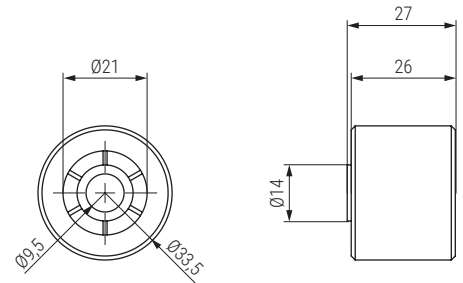

TOPE Taco para tapa canape

NUEVO
EN
CATALOGOCódigo
Code

Material

Acabado
Finish

317.61

plástico/plastic

negro/black

600