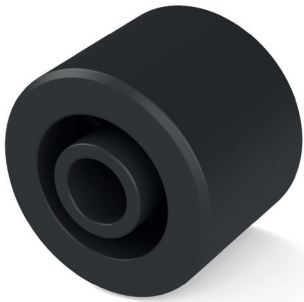

TOPE Taco para tapa canape

NUEVO
EN
CATALOGOCódigo
Code

Material

Acabado
Finish

317.61

plástico/plastic

negro/black

600