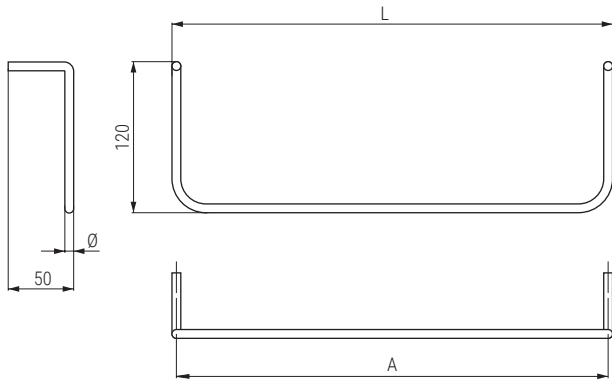

ARCANE Arco canapé
Canape connector

• Otras medidas consultar.
• Other sizes available.

Código Code	Ø	L	A	Material	Acabado Finish	
9030.289	6	310	304	acero/steel	galvanizado/galvanized	250
9030.286	6	350	344	acero/steel	zincado/zinc	300
9030.288	7	310	303	acero/steel	zincado/zinc	140
9030.188	7	350	343	acero/steel	zincado/zinc	140

ARCANE PLUS Arco redondo para canapé con punta curva
Canape connector

• Otras medidas consultar.
• Other sizes available.

Código Code	H	H1	L	Material	Acabado Finish	
9030.284	160	36	32	acero/steel	galvanizado/galvanized	250

SOMBRE Taco sombrerete para arcos de canapé
Plastic support for canape

Código Code	Ø	Material	Acabado Finish	
9030.281	6	plástico/plastic	blanco/white	6.000
317.31	6	plástico/plastic	negro/black	6.000
9030.182	7	plástico/plastic	blanco/white	6.000
9030.282	7	plástico/plastic	negro/black	2.000