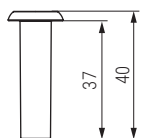

SOMBRE Taco sombrerete para arcos de canapé
Plastic support for canape

Código Code	Ø	Material	Acabado Finish	
9030.281	6	plástico/plastic	blanco/white	6.000
317.31	6	plástico/plastic	negro/black	6.000
9030.182	7	plástico/plastic	blanco/white	6.000
9030.282	7	plástico/plastic	negro/black	2.000