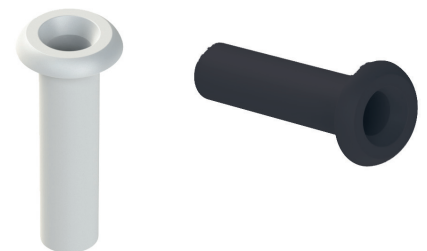

ARCANE Arco canapé
Canape connector

• Otras medidas consultar.
• Other sizes available.

Código Code	Ø	L	A	Material	Acabado Finish	
9030.289	6	310	304	acero/steel	galvanizado/galvanized	250
9030.286	6	350	344	acero/steel	zincado/zinc	300
9030.288	7	310	303	acero/steel	zincado/zinc	140
9030.188	7	350	343	acero/steel	zincado/zinc	140

ARCANE PLUS Arco redondo para canapé con punta curva
Canape connector

• Otras medidas consultar.
• Other sizes available.

Código Code	H	H1	L	Material	Acabado Finish	
9030.284	160	36	32	acero/steel	galvanizado/galvanized	250

SOMBRE Taco sombrerete para arcos de canapé
Plastic support for canape

Código Code	Ø	Material	Acabado Finish	
9030.281	6	plástico/plastic	blanco/white	6.000
317.31	6	plástico/plastic	negro/black	6.000
9030.182	7	plástico/plastic	blanco/white	6.000
9030.282	7	plástico/plastic	negro/black	2.000