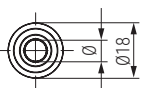

SOMBRE Taco sombrerete para arcos de canapé
Plastic support for canape

Código Code	Ø	Material	Acabado Finish	
9030.281	6	plástico/plastic	blanco/white	6.000
317.31	6	plástico/plastic	negro/black	6.000
9030.182	7	plástico/plastic	blanco/white	6.000
9030.282	7	plástico/plastic	negro/black	2.000