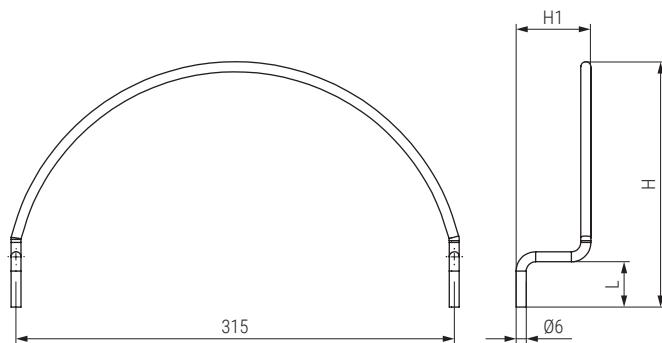

ARCANE Arco canapé
Canape connector

• Otras medidas consultar.
• Other sizes available.

Código Code	Ø	L	A	Material	Acabado Finish	
9030.289	6	310	304	acero/steel	galvanizado/galvanized	250
9030.286	6	350	344	acero/steel	zincado/zinc	300
9030.288	7	310	303	acero/steel	zincado/zinc	140
9030.188	7	350	343	acero/steel	zincado/zinc	140

ARCANE PLUS Arco redondo para canapé con punta curva
Canape connector

• Otras medidas consultar.
• Other sizes available.

Código Code	H	H1	L	Material	Acabado Finish	
9030.284	160	36	32	acero/steel	galvanizado/galvanized	250

SOMBRE Taco sombrerete para arcos de canapé
Plastic support for canape

Código Code	Ø	Material	Acabado Finish	
9030.281	6	plástico/plastic	blanco/white	6.000
317.31	6	plástico/plastic	negro/black	6.000
9030.182	7	plástico/plastic	blanco/white	6.000
9030.282	7	plástico/plastic	negro/black	2.000