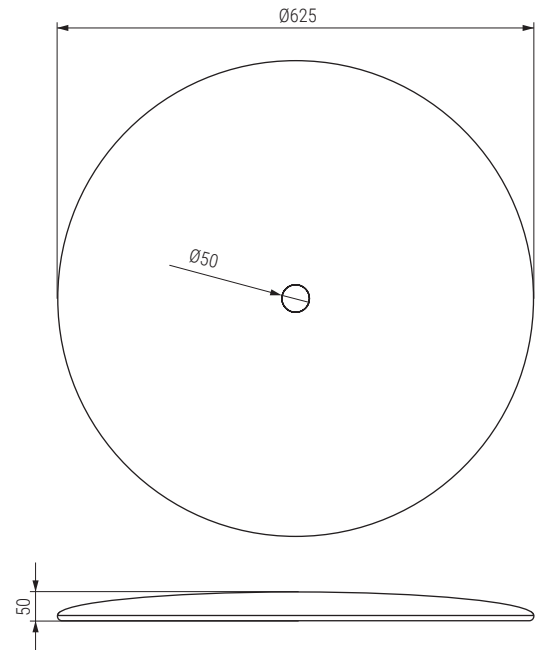

**BOMBER** Base redonda  
Round base

Código Code	Referencia Reference	Medida Size	Material	
1258.103	599038.28	Ø625x50mm	inox mate/inox mate.	25

**CONEY** Base de 5 brazos  
5 star base

Código Code	Referencia Reference	Acabado Finish	
1145.2	acero/steel	negro/black	2
1145.3	acero/steel	níquel cepillado/nickel brushed	2