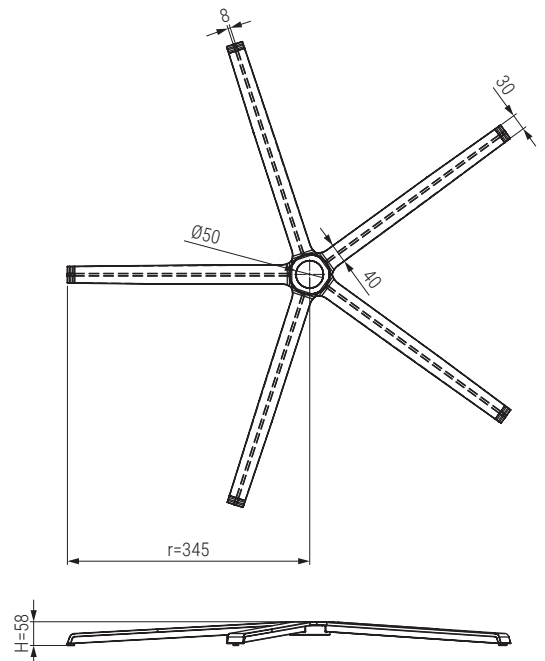

**BOMBER** Base redonda  
Round base

Código Code	Referencia Reference	Medida Size	Material	
1258.103	599038.28	Ø625x50mm	inox mate/inox mate.	25

**CONEY** Base de 5 brazos  
5 star base

Código Code	Referencia Reference	Acabado Finish	
1145.2	acero/steel	negro/black	2
1145.3	acero/steel	níquel cepillado/nickel brushed	2