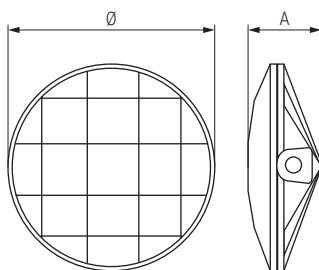

ASF4OUR CRYSTAL Cristal para coser en sofás, tejidos, ...
Sewing crystal

Octogonal 22x22mm. Cónico
Octogonal 22x22mm. Conical

Código
Code
38.205

Cristal Redondo Cónico con agujero pasante trasero
Round Conical with back internal hole

Cristal Redondo Cónico con agujero pasante trasero
Round Conical with back internal hole

Código Code	Ø	A	Material	
38.207	14	6	crystal/crystal	72
38.208	25	9	crystal/crystal	30

Código Code	
716.12	550