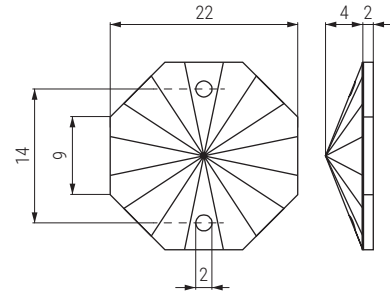

ASF4OUR CRYSTAL Cristal para coser en sofás, tejidos, ...
Sewing crystal

Octogonal 22x22mm. Cónico
Octogonal 22x22mm. Conical

Código
Code
38.205

Cristal Redondo Cónico con agujero pasante trasero
Round Conical with back internal hole

Cristal Redondo Cónico con agujero pasante trasero
Round Conical with back internal hole

Código Code	Ø	A	Material	
38.207	14	6	crystal/crystal	72
38.208	25	9	crystal/crystal	30

Código Code	
716.12	550