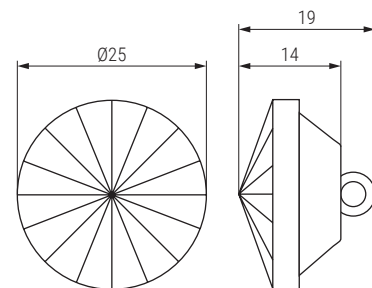

ASF4OUR CRYSTAL Cristal para coser en sofás, tejidos, ...
Sewing crystal

Octogonal 22x22mm. Cónico
Octogonal 22x22mm. Conical

Código
Code
38.205

Cristal Redondo Cónico con agujero pasante trasero
Round Conical with back internal hole

Cristal Redondo Cónico con agujero pasante trasero
Round Conical with back internal hole

Código Code	Ø	A	Material	
38.207	14	6	crystal/crystal	72
38.208	25	9	crystal/crystal	30

Código Code	
716.12	550