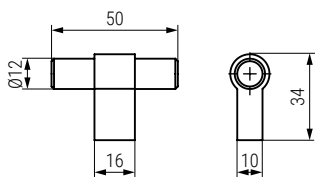

ASTOR

Código  
Code

9042.187

Acabado  
Finish

negro mate/matt black

1/50

Código  
Code

9042.188