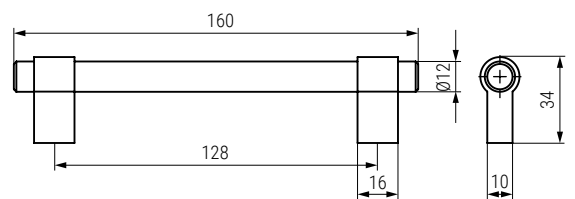

ASTOR

Código  
Code

9042.187

Acabado  
Finish

negro mate/matt black

1/50

Código  
Code

9042.188