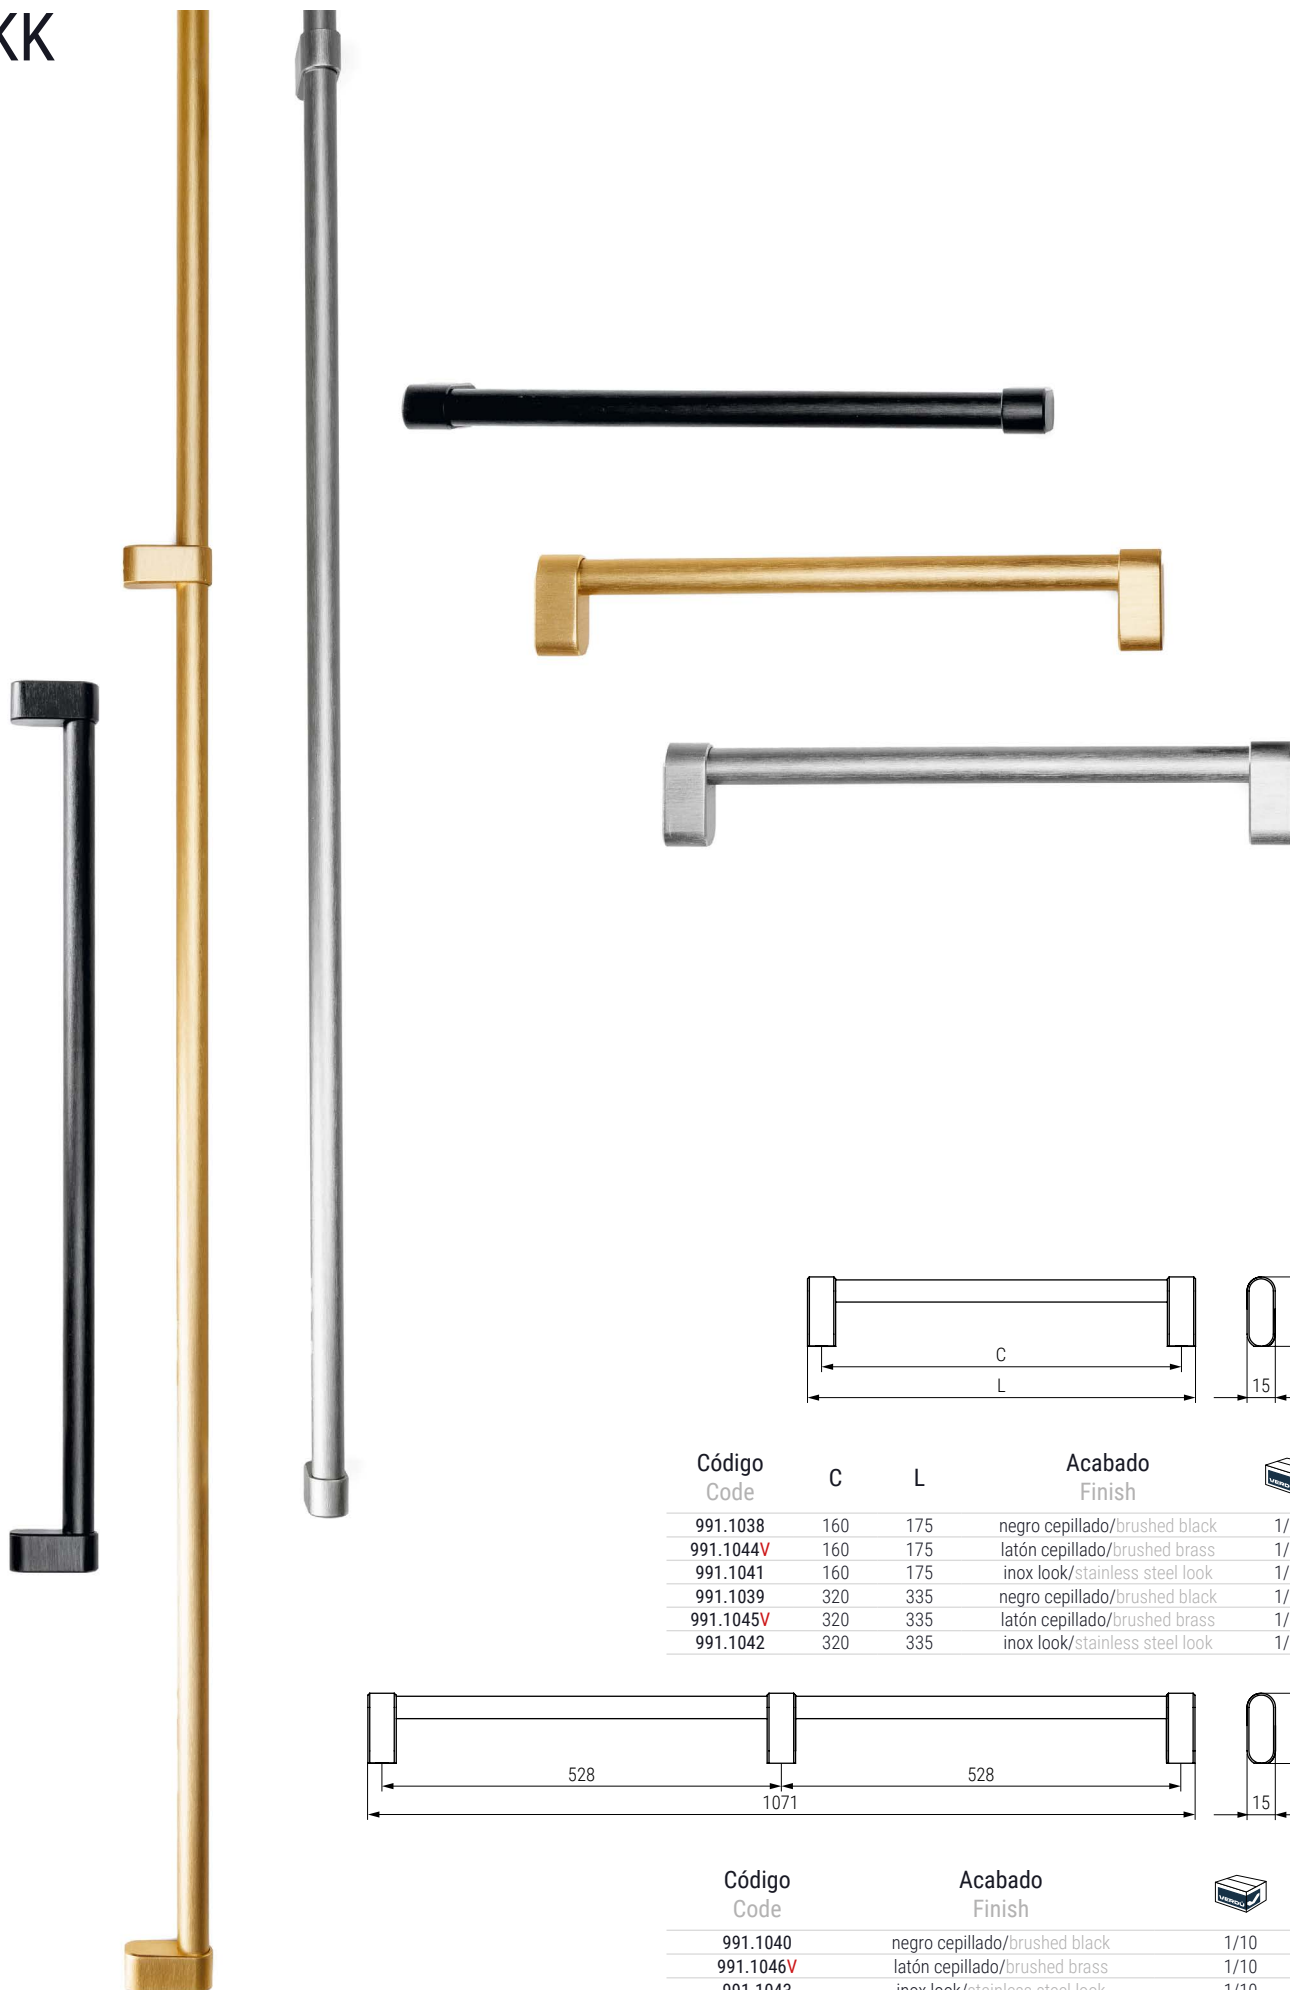

## LINKK

Código Code	C	L	Acabado Finish	
991.1038	160	175	negro cepillado/brushed black	1/25
991.1044V	160	175	latón cepillado/brushed brass	1/25
991.1041	160	175	inox look/stainless steel look	1/25
991.1039	320	335	negro cepillado/brushed black	1/25
991.1045V	320	335	latón cepillado/brushed brass	1/25
991.1042	320	335	inox look/stainless steel look	1/25

Código Code	Acabado Finish	
991.1040	negro cepillado/brushed black	1/10
991.1046V	latón cepillado/brushed brass	1/10
991.1043	inox look/stainless steel look	1/10