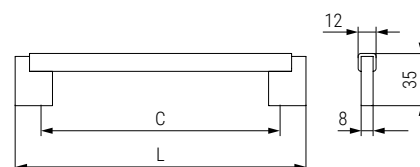

DUO MINI

Código Code	C	L	Acabado Finish	
991.1010V	160	194,6	roble-antracita/anthracite-oak	1/25
991.1012V	160	194,6	nogal-antracita/anthracite-walnut	1/25
991.1014V	160	194,6	negro-antracita/anthracite-black	1/25
991.1011V	320	354,6	roble-antracita/anthracite-oak	1/25
991.1013V	320	354,6	nogal-antracita/anthracite-walnut	1/25
991.1015V	320	354,6	negro-antracita/anthracite-black	1/25

DUO BIG

Código Code	Acabado Finish	
991.1016V	roble-antracita/anthracite-oak	2
991.1018V	nogal-antracita/anthracite-walnut	2
991.1020V	negro-antracita/ anthracite-black	2

Código Code	Acabado Finish	
991.1017V	roble-antracita/anthracite-oak	2
991.1019V	nogal-antracita/anthracite-walnut	2
991.1021V	negro-antracita/ anthracite-black	2