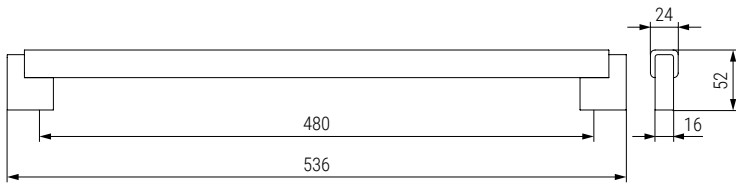

DUO MINI

Código Code	C	L	Acabado Finish	
991.1010V	160	194,6	roble-antracita/anthracite-oak	1/25
991.1012V	160	194,6	nogal-antracita/anthracite-walnut	1/25
991.1014V	160	194,6	negro-antracita/anthracite-black	1/25
991.1011V	320	354,6	roble-antracita/anthracite-oak	1/25
991.1013V	320	354,6	nogal-antracita/anthracite-walnut	1/25
991.1015V	320	354,6	negro-antracita/anthracite-black	1/25

DUO BIG

Código Code	Acabado Finish	
991.1016V	roble-antracita/anthracite-oak	2
991.1018V	nogal-antracita/anthracite-walnut	2
991.1020V	negro-antracita/ anthracite-black	2

Código Code	Acabado Finish	
991.1017V	roble-antracita/anthracite-oak	2
991.1019V	nogal-antracita/anthracite-walnut	2
991.1021V	negro-antracita/ anthracite-black	2