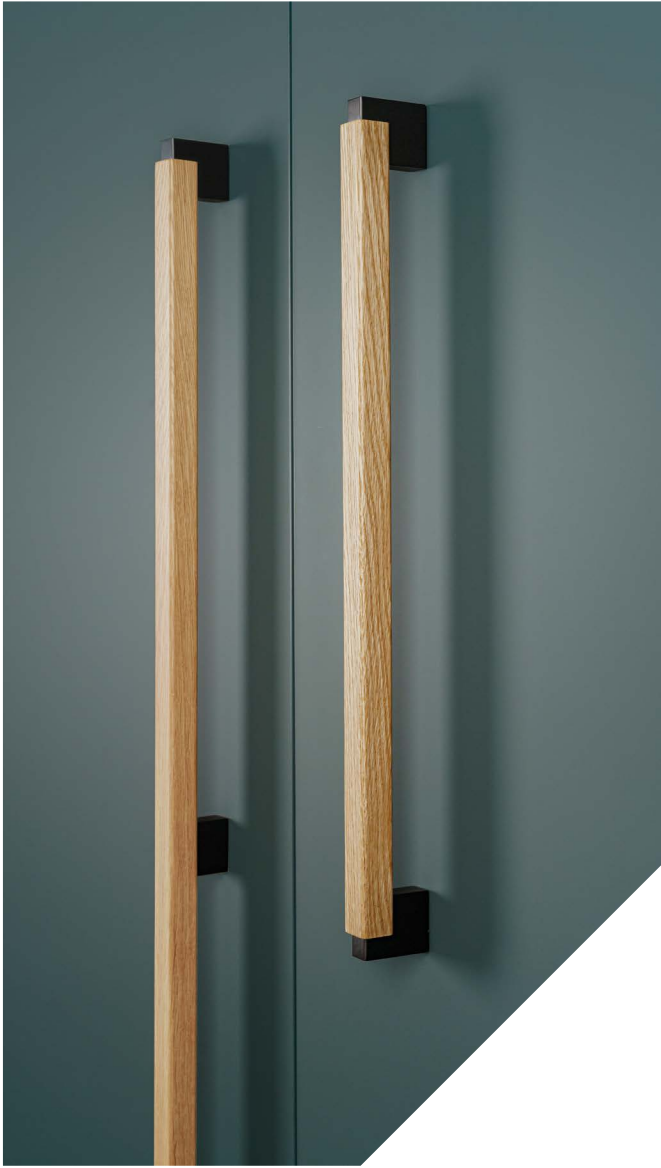

DUO MINI

Código Code	C	L	Acabado Finish	
991.1010V	160	194,6	roble-antracita/anthracite-oak	1/25
991.1012V	160	194,6	nogal-antracita/anthracite-walnut	1/25
991.1014V	160	194,6	negro-antracita/anthracite-black	1/25
991.1011V	320	354,6	roble-antracita/anthracite-oak	1/25
991.1013V	320	354,6	nogal-antracita/anthracite-walnut	1/25
991.1015V	320	354,6	negro-antracita/anthracite-black	1/25

DUO BIG

Código Code	Acabado Finish	
991.1016V	roble-antracita/anthracite-oak	2
991.1018V	nogal-antracita/anthracite-walnut	2
991.1020V	negro-antracita/ anthracite-black	2

Código Code	Acabado Finish	
991.1017V	roble-antracita/anthracite-oak	2
991.1019V	nogal-antracita/anthracite-walnut	2
991.1021V	negro-antracita/ anthracite-black	2