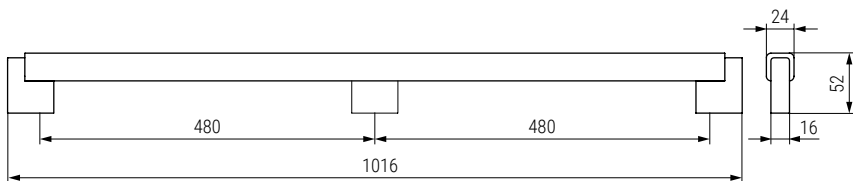

DUO MINI

Código Code	C	L	Acabado Finish	
991.1010V	160	194,6	roble-antracita/anthracite-oak	1/25
991.1012V	160	194,6	nogal-antracita/anthracite-walnut	1/25
991.1014V	160	194,6	negro-antracita/anthracite-black	1/25
991.1011V	320	354,6	roble-antracita/anthracite-oak	1/25
991.1013V	320	354,6	nogal-antracita/anthracite-walnut	1/25
991.1015V	320	354,6	negro-antracita/anthracite-black	1/25

DUO BIG

Código Code	Acabado Finish	
991.1016V	roble-antracita/anthracite-oak	2
991.1018V	nogal-antracita/anthracite-walnut	2
991.1020V	negro-antracita/ anthracite-black	2

Código Code	Acabado Finish	
991.1017V	roble-antracita/anthracite-oak	2
991.1019V	nogal-antracita/anthracite-walnut	2
991.1021V	negro-antracita/ anthracite-black	2