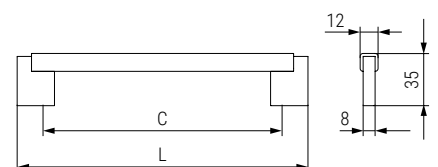

## DUO MINI

Código Code	C	L	Acabado Finish	
991.1010V	160	194,6	roble-antracita/anthracite-oak	1/25
991.1012V	160	194,6	nogal-antracita/anthracite-walnut	1/25
991.1014V	160	194,6	negro-antracita/anthracite-black	1/25
991.1011V	320	354,6	roble-antracita/anthracite-oak	1/25
991.1013V	320	354,6	nogal-antracita/anthracite-walnut	1/25
991.1015V	320	354,6	negro-antracita/anthracite-black	1/25

DUO BIG

Código Code	Acabado Finish	
991.1016V	roble-antracita/anthracite-oak	2
991.1018V	nogal-antracita/anthracite-walnut	2
991.1020V	negro-antracita/ anthracite-black	2

Código Code	Acabado Finish	
991.1017V	roble-antracita/anthracite-oak	2
991.1019V	nogal-antracita/anthracite-walnut	2
991.1021V	negro-antracita/ anthracite-black	2