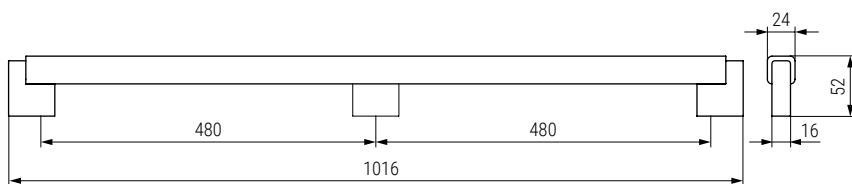

## DUO MINI

Código Code	C	L	Acabado Finish	
991.1010V	160	194,6	roble-antracita/anthracite-oak	1/25
991.1012V	160	194,6	nogal-antracita/anthracite-walnut	1/25
991.1014V	160	194,6	negro-antracita/anthracite-black	1/25
991.1011V	320	354,6	roble-antracita/anthracite-oak	1/25
991.1013V	320	354,6	nogal-antracita/anthracite-walnut	1/25
991.1015V	320	354,6	negro-antracita/anthracite-black	1/25

DUO BIG

Código Code	Acabado Finish	
991.1016V	roble-antracita/anthracite-oak	2
991.1018V	nogal-antracita/anthracite-walnut	2
991.1020V	negro-antracita/ anthracite-black	2

Código Code	Acabado Finish	
991.1017V	roble-antracita/anthracite-oak	2
991.1019V	nogal-antracita/anthracite-walnut	2
991.1021V	negro-antracita/ anthracite-black	2