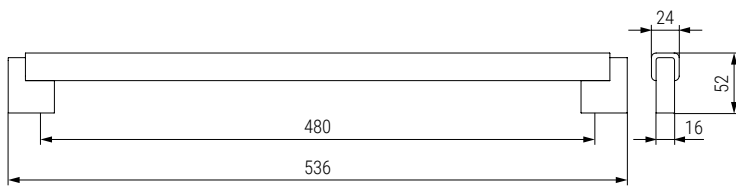

## DUO MINI

Código Code	C	L	Acabado Finish	
991.1010V	160	194,6	roble-antracita/anthracite-oak	1/25
991.1012V	160	194,6	nogal-antracita/anthracite-walnut	1/25
991.1014V	160	194,6	negro-antracita/anthracite-black	1/25
991.1011V	320	354,6	roble-antracita/anthracite-oak	1/25
991.1013V	320	354,6	nogal-antracita/anthracite-walnut	1/25
991.1015V	320	354,6	negro-antracita/anthracite-black	1/25

DUO BIG

Código Code	Acabado Finish	
991.1016V	roble-antracita/anthracite-oak	2
991.1018V	nogal-antracita/anthracite-walnut	2
991.1020V	negro-antracita/ anthracite-black	2

Código Code	Acabado Finish	
991.1017V	roble-antracita/anthracite-oak	2
991.1019V	nogal-antracita/anthracite-walnut	2
991.1021V	negro-antracita/ anthracite-black	2