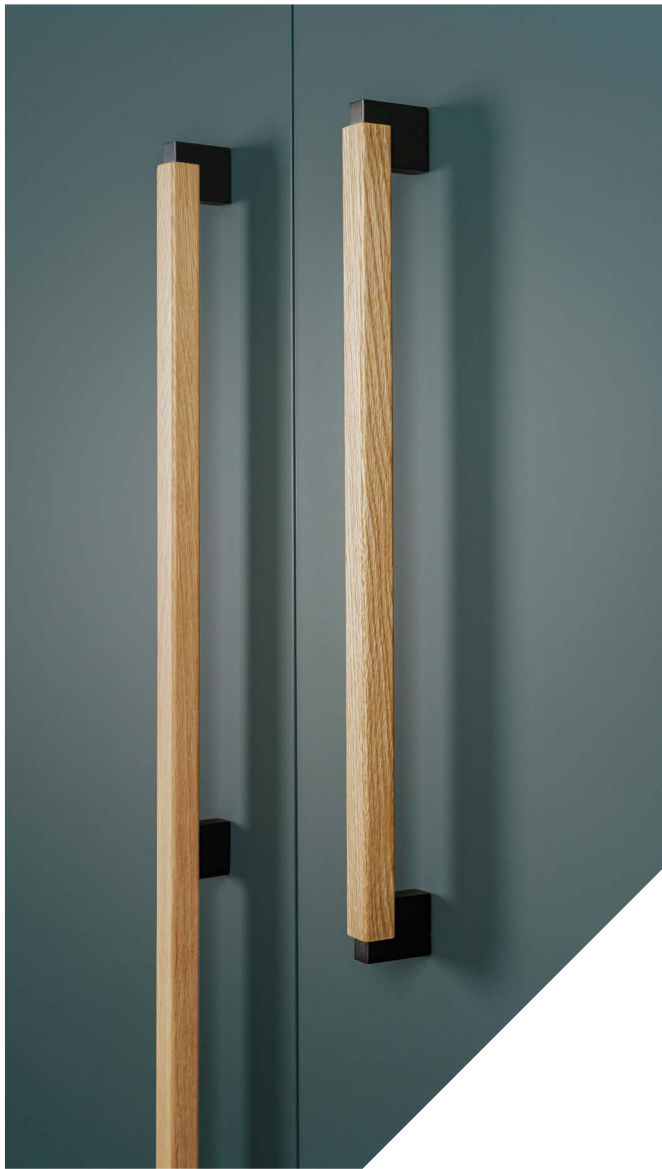

## DUO MINI

Código Code	C	L	Acabado Finish	
991.1010V	160	194,6	roble-antracita/anthracite-oak	1/25
991.1012V	160	194,6	nogal-antracita/anthracite-walnut	1/25
991.1014V	160	194,6	negro-antracita/anthracite-black	1/25
991.1011V	320	354,6	roble-antracita/anthracite-oak	1/25
991.1013V	320	354,6	nogal-antracita/anthracite-walnut	1/25
991.1015V	320	354,6	negro-antracita/anthracite-black	1/25

DUO BIG

Código Code	Acabado Finish	
991.1016V	roble-antracita/anthracite-oak	2
991.1018V	nogal-antracita/anthracite-walnut	2
991.1020V	negro-antracita/ anthracite-black	2

Código Code	Acabado Finish	
991.1017V	roble-antracita/anthracite-oak	2
991.1019V	nogal-antracita/anthracite-walnut	2
991.1021V	negro-antracita/ anthracite-black	2