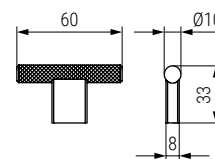

GRAF MINI

| Código Code | C | L | Acabado Finish |  |
|----------------|-----|-----|--------------------------------|---|
| 991.401 | 160 | 182 | latón cepillado/brushed brass | 1/25 |
| 991.402 | 160 | 182 | negro cepillado/brushed black | 1/25 |
| 991.403V | 160 | 182 | inox look/stainless steel look | 1/25 |
| 991.404 | 256 | 278 | latón cepillado/brushed brass | 1/25 |
| 991.405 | 256 | 278 | negro cepillado/brushed black | 1/25 |
| 991.406V | 256 | 278 | inox look/stainless steel look | 1/25 |

| Código Code | Acabado Finish |  |
|----------------|--------------------------------|---|
| 991.407 | latón cepillado/brushed brass | 1/25 |
| 991.408 | negro cepillado/brushed black | 1/25 |
| 991.409 | inox look/stainless steel look | 1/25 |