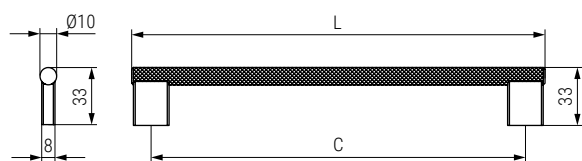

GRAF MINI

| Código Code | C | L | Acabado Finish |  |
|----------------|-----|-----|--------------------------------|---|
| 991.401 | 160 | 182 | latón cepillado/brushed brass | 1/25 |
| 991.402 | 160 | 182 | negro cepillado/brushed black | 1/25 |
| 991.403V | 160 | 182 | inox look/stainless steel look | 1/25 |
| 991.404 | 256 | 278 | latón cepillado/brushed brass | 1/25 |
| 991.405 | 256 | 278 | negro cepillado/brushed black | 1/25 |
| 991.406V | 256 | 278 | inox look/stainless steel look | 1/25 |

| Código Code | Acabado Finish |  |
|----------------|--------------------------------|---|
| 991.407 | latón cepillado/brushed brass | 1/25 |
| 991.408 | negro cepillado/brushed black | 1/25 |
| 991.409 | inox look/stainless steel look | 1/25 |