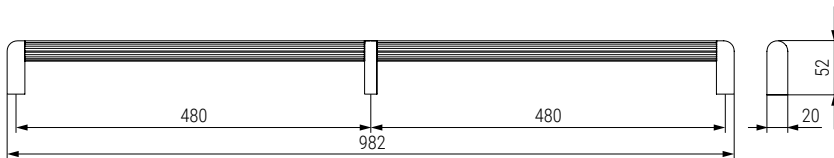

RISS BIG

Código Code	Acabado Finish	
991.1022	negro mate/matt black	1/10
991.1069V	blanco mate/matt white	1/10
991.1070V	gris musgo/moss grey	1/10
991.1071V	verde forest/forest green	1/10