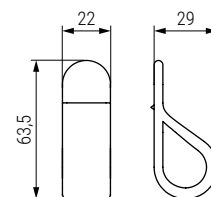

BELT

Código Code	Acabado Finish	
991.981	blanco mate/matt white	1/25
991.982	negro mate/matt black	1/25
991.983	gris musgo/moss grey	1/25
991.984V	verde forest/forest green	1/25
991.985V	marrón mocca/mocha brown	1/25
991.986V	rojo vulcano/volcano red	1/25

Código Code	Acabado Finish	
991.975	blanco mate/matt white	1/25
991.976	negro mate/matt black	1/25
991.977	gris musgo/moss grey	1/25
991.978V	verde forest/forest green	1/25
991.979V	marrón mocca/mocha brown	1/25
991.980V	rojo vulcano/volcano red	1/25