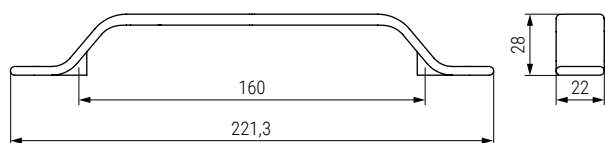

BELT

Código Code	Acabado Finish	
991.981	blanco mate/matt white	1/25
991.982	negro mate/matt black	1/25
991.983	gris musgo/moss grey	1/25
991.984V	verde forest/forest green	1/25
991.985V	marrón mocca/mocha brown	1/25
991.986V	rojo vulcano/volcano red	1/25