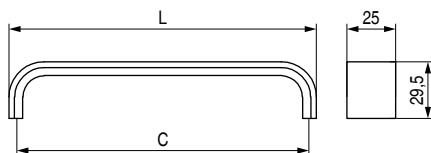

SENSE MINI

Código Code	C	L	Acabado Finish	
991.272	96	103	latón oscuro cepillado/brushed dark brass	1/25
991.271	96	103	negro mate/matt black	1/25
991.576	96	103	inox look/stainless steel look	1/25
991.275	160	167	latón oscuro cepillado/brushed dark brass	1/25
991.274	160	167	negro mate/matt black	1/25
991.577	160	167	inox look/stainless steel look	1/25
991.278	256	263	latón oscuro cepillado/brushed dark brass	1/25
991.277	256	263	negro mate/matt black	1/25
991.578	256	263	inox look/stainless steel look	1/25

SENSE

Código Code	C	L	Acabado Finish	
991.205	128	135	inox look/stainless steel look	1/25
991.281	128	135	negro cepillado/brushed black	1/25
991.206	192	199	inox look/stainless steel look	1/25
991.282	192	199	negro cepillado/brushed black	1/25
991.207	320	327	inox look/stainless steel look	1/25
991.283	320	327	negro cepillado/brushed black	1/25
991.208	480	487	inox look/stainless steel look	1/25
991.284	480	487	negro cepillado/brushed black	1/25