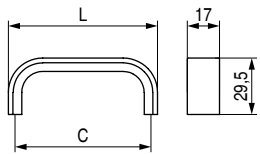

SENSE MINI

Código Code	C	L	Acabado Finish	
991.272	96	103	latón oscuro cepillado/brushed dark brass	1/25
991.271	96	103	negro mate/matt black	1/25
991.576	96	103	inox look/stainless steel look	1/25
991.275	160	167	latón oscuro cepillado/brushed dark brass	1/25
991.274	160	167	negro mate/matt black	1/25
991.577	160	167	inox look/stainless steel look	1/25
991.278	256	263	latón oscuro cepillado/brushed dark brass	1/25
991.277	256	263	negro mate/matt black	1/25
991.578	256	263	inox look/stainless steel look	1/25

SENSE

Código Code	C	L	Acabado Finish	
991.205	128	135	inox look/stainless steel look	1/25
991.281	128	135	negro cepillado/brushed black	1/25
991.206	192	199	inox look/stainless steel look	1/25
991.282	192	199	negro cepillado/brushed black	1/25
991.207	320	327	inox look/stainless steel look	1/25
991.283	320	327	negro cepillado/brushed black	1/25
991.208	480	487	inox look/stainless steel look	1/25
991.284	480	487	negro cepillado/brushed black	1/25