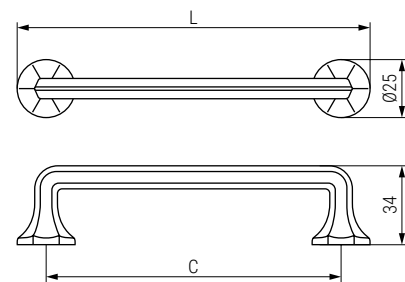

RIOLITA

Código Code	Acabado Finish	
544.639	negro mate/matt black	1/50

Código Code	C	L	Acabado Finish	
544.638	128	153	negro mate/matt black	1/25
544.637	160	185	negro mate/matt black	1/25
544.636	320	345	negro mate/matt black	1/25