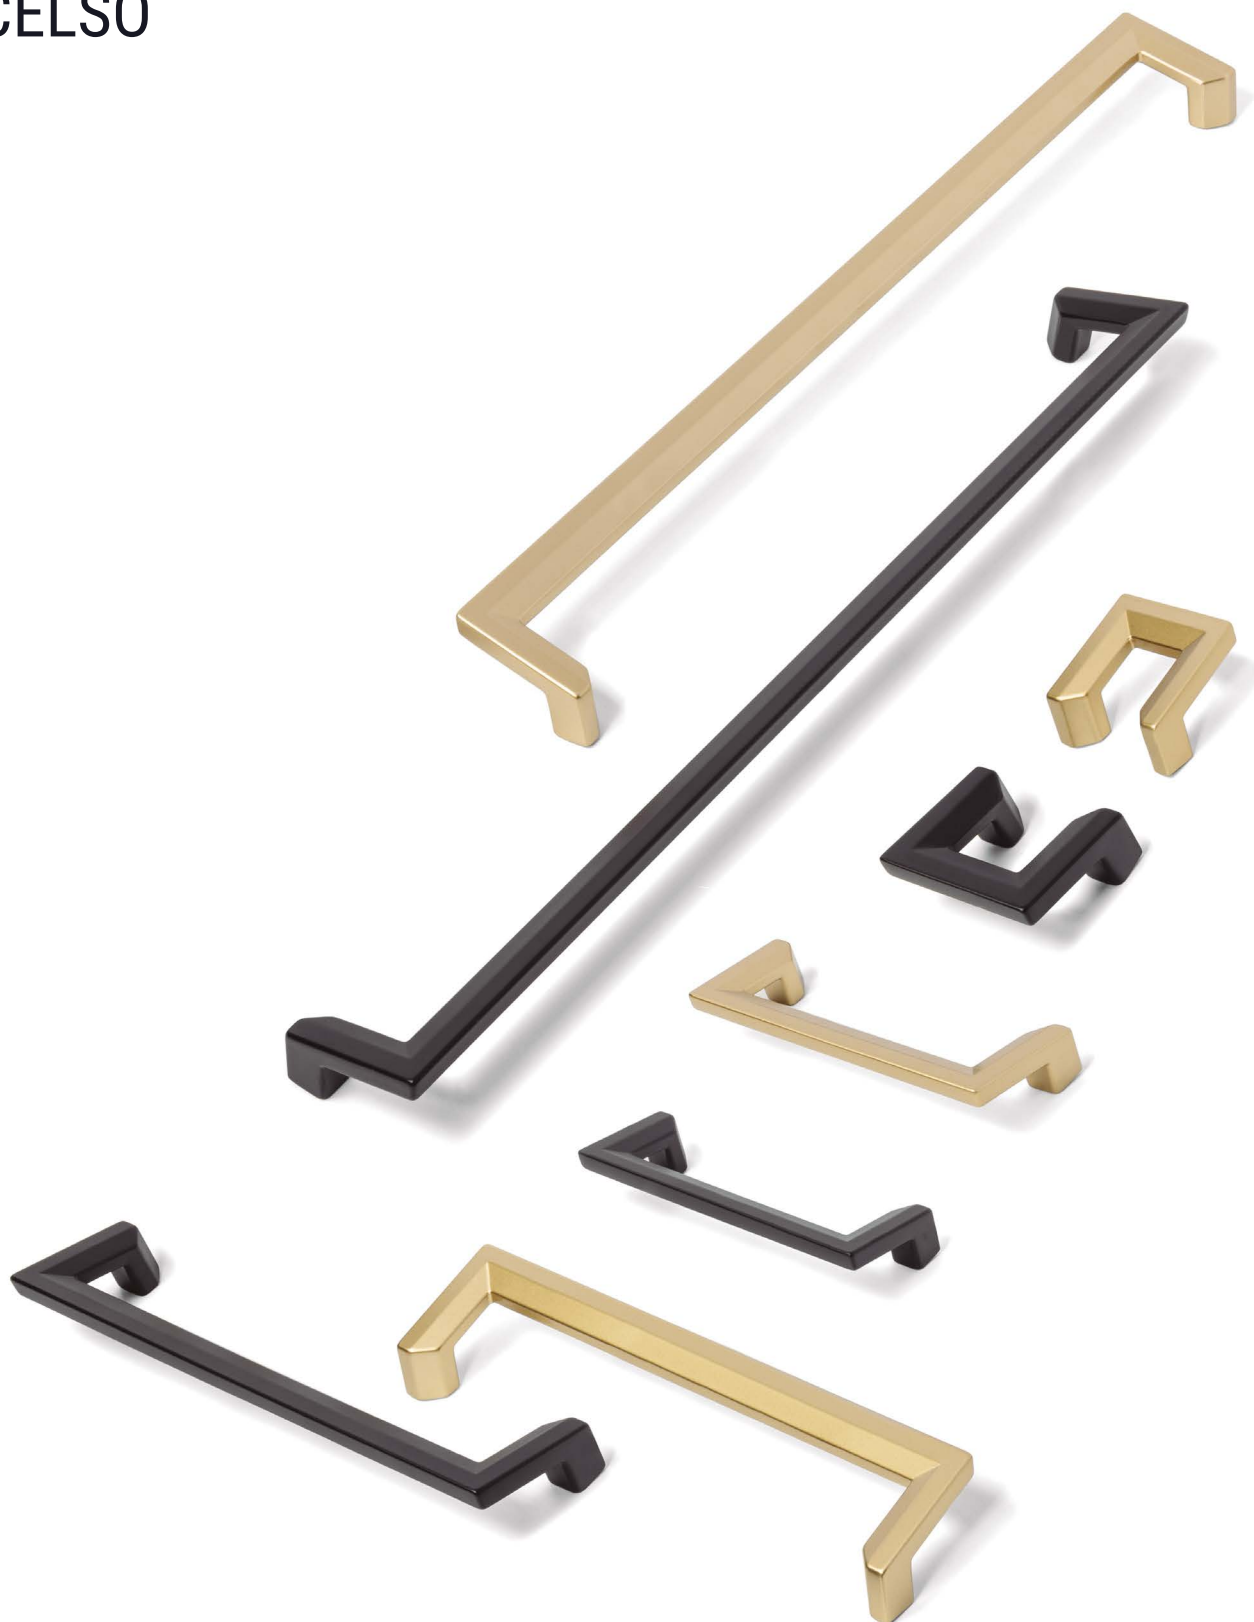

## CELSO

Código Code	C	L	Acabado Finish	
544.811	32	44	negro mate/matt black	1/50
544.816	32	44	oro satinado/satin gold	1/50
544.812	96	108	negro mate/matt black	1/50
544.817	96	108	oro satinado/satin gold	1/50
544.813	160	172	negro mate/matt black	1/25
544.818	160	172	oro satinado/satin gold	1/25
544.814	320	332	negro mate/matt black	1/25
544.819	320	332	oro satinado/satin gold	1/25