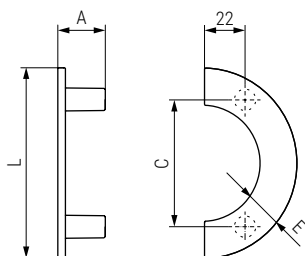

MARITA

Código Code	L	C	E	A	Acabado Finish	
544.792	102	68	20	25	oro satinado/satin gold	1/20
544.791	164	132	25	26	oro satinado/satin gold	1/10