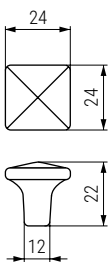

**KOLO**

Código Code	Acabado Finish	
544.24	antica firenze/antique brass	1/50

Código Code	C	L	Acabado Finish	
544.44	96	114	antica firenze/antique brass	1/50
544.45	128	146	antica firenze/antique brass	1/25
544.46	192	210	antica firenze/antique brass	1/25