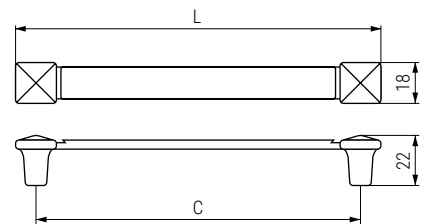

**KOLO**

Código Code	Acabado Finish	
544.24	antica firenze/antique brass	1/50

Código Code	C	L	Acabado Finish	
544.44	96	114	antica firenze/antique brass	1/50
544.45	128	146	antica firenze/antique brass	1/25
544.46	192	210	antica firenze/antique brass	1/25