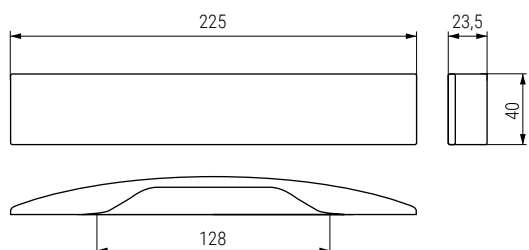

GRAMOLA

- Con tuerca de hierro embutida, M6.
- Especial para canapés de gran peso.
- With embedded iron nut, M6
- Specially designed for heavy-duty storage beds.

Código Code	Material	Acabado Finish	
135.101	haya/beech	wengue/wenge	1/210
135.102	haya/beech	cerezo/cherry	1/210
135.104	haya/beech	natural/natural	1/140
135.105	haya/beech	sin pintar/unpainted	1/210