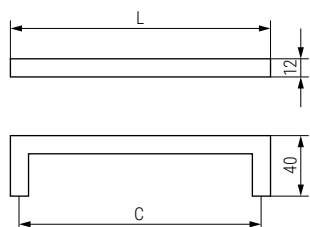

# KUBE

Código Code	C	L	Acabado Finish	
9041.13	160	170	inox mate/matt stainless steel	1/25
9041.14	192	204	inox mate/matt stainless steel	1/25
9041.15	320	332	inox mate/matt stainless steel	1/25
9041.16	512	524	inox mate/matt stainless steel	1/25