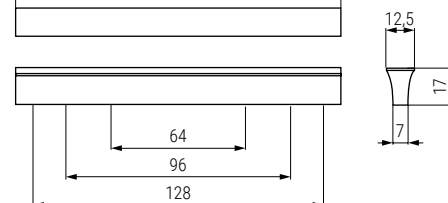

ZEBRA

- Para colocar con tornillos rosca madera.
- For installation with wood screws.

Código Code	Acabado Finish	
597.4	aluminio RAL9006/aluminium RAL9006	1/25

TRAMA

- Para colocar con tornillos rosca madera.
- For installation with wood screws.

Código Code	Acabado Finish	
597.3	aluminio RAL9006/aluminium RAL9006	1/25
597.23	negro mate/matt black	1/25

MAIOLA

- Para colocar con tornillos rosca madera.
- For installation with wood screws.

Código Code	Acabado Finish	
597.2	aluminio RAL9006/aluminium RAL9006	1/25
597.22	negro mate/matt black	1/25