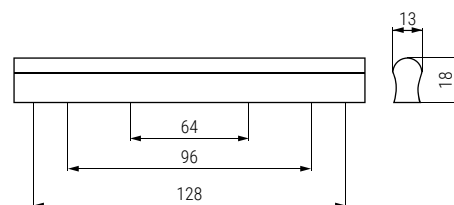

ZEBRA

- Para colocar con tornillos rosca madera.
- For installation with wood screws.

Código Code	Acabado Finish	
597.4	aluminio RAL9006/aluminium RAL9006	1/25

TRAMA

- Para colocar con tornillos rosca madera.
- For installation with wood screws.

Código Code	Acabado Finish	
597.3	aluminio RAL9006/aluminium RAL9006	1/25
597.23	negro mate/matt black	1/25

MAIOLA

- Para colocar con tornillos rosca madera.
- For installation with wood screws.

Código Code	Acabado Finish	
597.2	aluminio RAL9006/aluminium RAL9006	1/25
597.22	negro mate/matt black	1/25