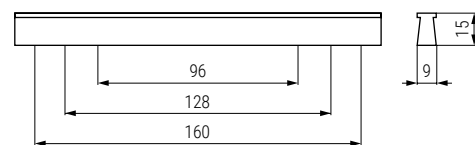

ZEBRA

- Para colocar con tornillos rosca madera.
- For installation with wood screws.

Código Code	Acabado Finish	
597.4	aluminio RAL9006/aluminium RAL9006	1/25

TRAMA

- Para colocar con tornillos rosca madera.
- For installation with wood screws.

Código Code	Acabado Finish	
597.3	aluminio RAL9006/aluminium RAL9006	1/25
597.23	negro mate/matt black	1/25

MAIOLA

- Para colocar con tornillos rosca madera.
- For installation with wood screws.

Código Code	Acabado Finish	
597.2	aluminio RAL9006/aluminium RAL9006	1/25
597.22	negro mate/matt black	1/25