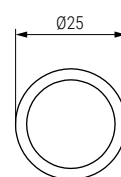

ROUND

Código
Code

Acabado
Finish

991.27	latón cepillado/brushed brass	1/25
991.28	negro cepillado/brushed black	1/25
991.29	inox look/matt stainless steel	1/25