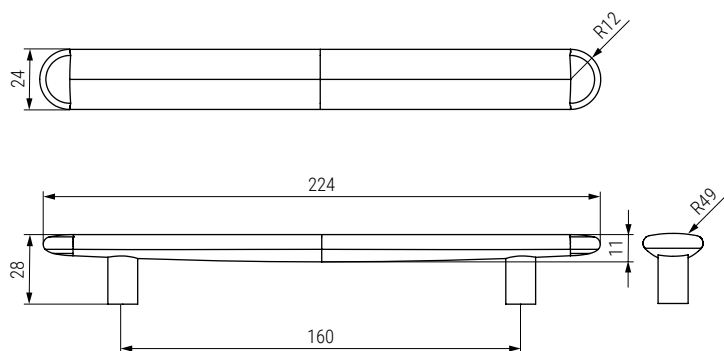

BRUTUS

| Código<br>Code | Acabado<br>Finish |  |
|----------------|-------------------|---|
| 553.187        | roble/oak         | 1/50  |
| 553.188        | nogal/walnut      | 1/50  |