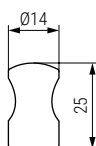

PISA

Código Code	Acabado Finish	
9035.23	chromo mate/matt chromo	1/100
9035.24	blanco mate/matt white	1/100
9035.25	negro mate/matt black	1/100
9035.26	níquel mate/matt nickel	1/100