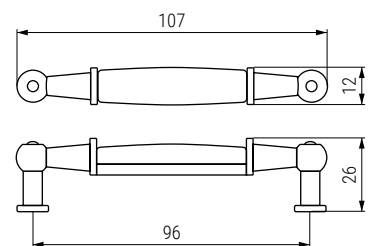

TRILLA

Código
Code

1002.12

Acabado
Finish

gres marrón-bronce/ stoneware brown-bronze

1/50

Código
Code

1002.14