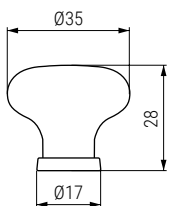

TRILLA

Código
Code

1002.12

Acabado
Finish

gres marrón-bronce/ stoneware brown-bronze

1/50

Código
Code

1002.14