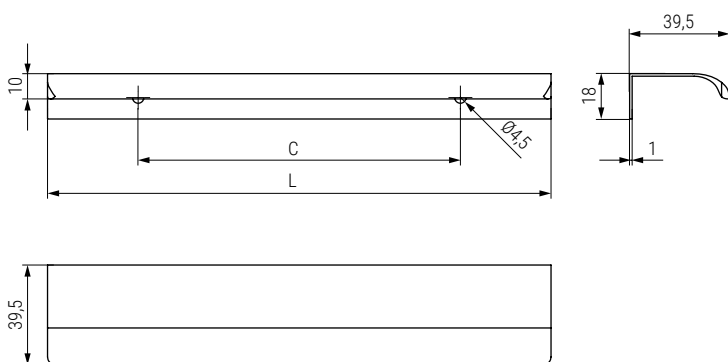

KIONA

Código Code	C	L	Acabado Finish	
9042.121	64	100	plata mate/matt silver	50/500
9042.122	64	100	negro mate/matt black	50/500
9042.127	64	100	blanco mate/matt black	50/200
9042.123	128	200	plata mate/matt silver	25/250
9042.124	128	200	negro mate/matt black	25/250
9042.128	128	200	blanco mate/matt black	25/200
9042.125	192	300	plata mate/matt silver	20/200
9042.126	192	300	negro mate/matt black	20/200
9042.129	192	300	blanco mate/matt black	20/200