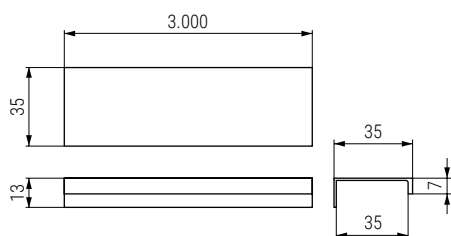

## PETIAL

Código Code	Largo Long	Acabado Finish	
398.8	3,05m.	plata mate/matt silver	1/16
398.18	3,05m.	negro mate/matt black	1/16
398.19	3,05m.	blanco mate/matt white	1/16