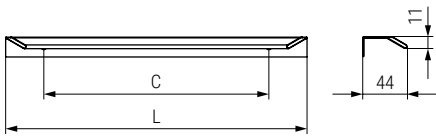

**VANN**

Código Code	L	L	Acabado Finish	
991.322	100	100	negro mate/matt black	1/25
991.330	100	100	latón oscuro cepillado/brushed dark brass	1/25
991.323	200	200	negro mate/matt black	1/25
991.331	200	200	latón oscuro cepillado/brushed dark brass	1/25
991.324	350	350	negro mate/matt black	1/25
991.332	350	350	latón oscuro cepillado/brushed dark brass	1/25
991.325	1200	1200	negro mate/matt black	1/15
991.333	1200	1200	latón oscuro cepillado/brushed dark brass	1/15