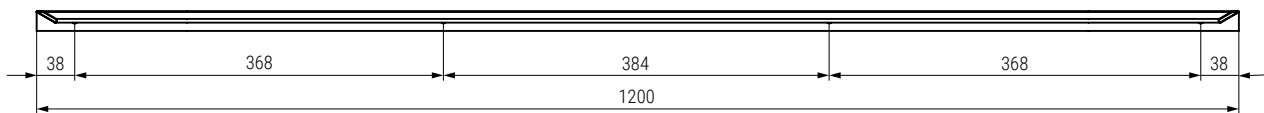

**VANN**

Código Code	L	L	Acabado Finish	
991.322	100	100	negro mate/matt black	1/25
991.330	100	100	latón oscuro cepillado/brushed dark brass	1/25
991.323	200	200	negro mate/matt black	1/25
991.331	200	200	latón oscuro cepillado/brushed dark brass	1/25
991.324	350	350	negro mate/matt black	1/25
991.332	350	350	latón oscuro cepillado/brushed dark brass	1/25
991.325	1200	1200	negro mate/matt black	1/15
991.333	1200	1200	latón oscuro cepillado/brushed dark brass	1/15