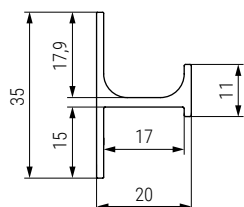

BALBI SP16

Código  
Code

773.112

Largo  
Long

3m.

Acabado  
Finish

plata mate/matt silver

1/10