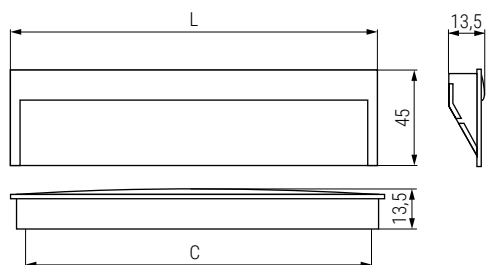

WAVE

| Código Code | C | L | Acabado Finish |  |
|----------------|-----|-----|---------------------------------|---|
| 991.86 | 32 | 45 | níquel cepillado/brushed nickel | 1/25 |
| 991.84 | 32 | 45 | negro mate/matt black | 1/25 |
| 991.85 | 160 | 173 | níquel cepillado/brushed nickel | 1/25 |
| 991.83 | 160 | 173 | negro mate/matt black | 1/25 |