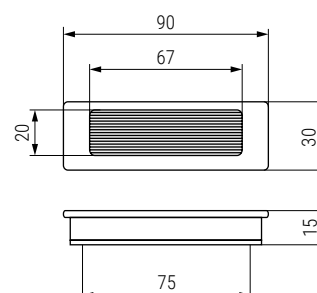

CASTO RECT

Código Code	Acabado Finish	
544.103	antica firenze/antique brass	1/50
544.913	negro mate/matt black	1/50