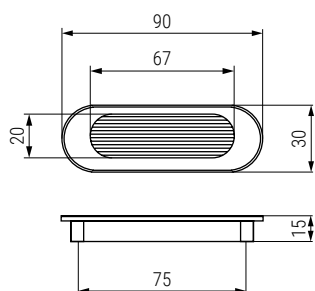

CASTO OVAL

Código Code	Acabado Finish	
544.101	antica firenze/antique brass	1/50
544.911	negro mate/matt black	1/50