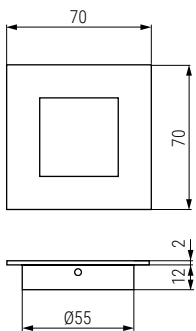

SERIE DADO

Código
Code

3522.117

Acabado
Finish

inox mate/matt stainless steel

1/10

Código
Code

3522.118