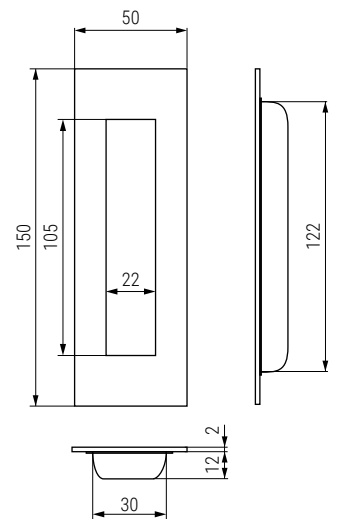

SERIE DADO

Código
Code

3522.117

Acabado
Finish

inox mate/matt stainless steel

1/10

Código
Code

3522.118

Acabado
Finish

inox mate/matt stainless steel

1/10