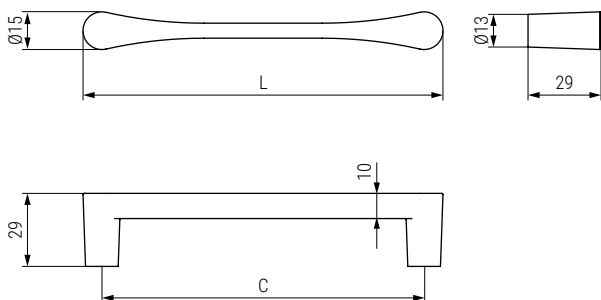

KESIA

Código Code	C	L	Acabado Finish	
9042.173	96	112	niquel cepillado/brushed nickel	1/50
9042.174	96	112	negro mate/matt black	1/50
9042.175	96	112	mocca gold/mocha gold	1/50
9042.176	128	144	niquel cepillado/brushed nickel	1/50
9042.177	128	144	negro mate/matt black	1/50
9042.178	128	144	mocca gold/mocha gold	1/50
9042.179	192	208	niquel cepillado/brushed nickel	1/25
9042.180	192	208	negro mate/matt black	1/25
9042.181	192	208	mocca gold/mocha gold	1/25