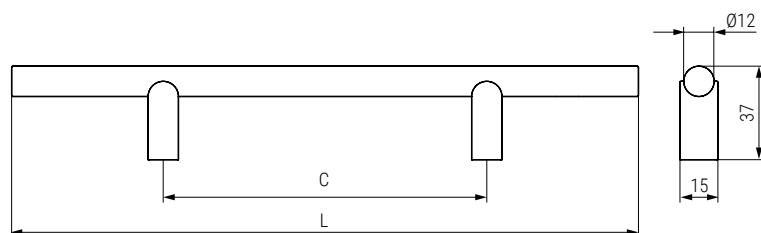

KUMO WOOD

Código Code	C	L	Acabado Finish	
991.1171	128	248	roble-negro titanio/oak-titanium black	1/25
991.1173	128	248	nogal-negro titanio/walnut-titanium black	1/25
991.1172	320	480	roble-negro titanio/oak-titanium black	1/25
991.1174	320	480	nogal-negro titanio/walnut-titanium black	1/25