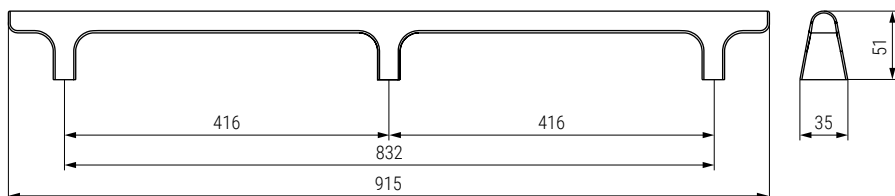

HINOKI BIG

Código Code	Acabado Finish	
991.1131	negro cepillado/brushed black	1/10
991.1132	latón cava/champagne brass	1/10
991.1133	bronce cepillado/brushed bronze	1/10

Código Code	Acabado Finish	
991.1134V	negro cepillado/brushed black	1/15
991.1135V	latón cava/champagne brass	1/15
991.1136V	bronce cepillado/brushed bronze	1/15