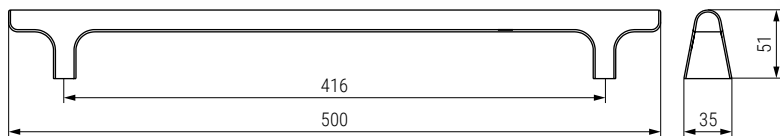

HINOKI BIG

Código Code	Acabado Finish	
991.1131	negro cepillado/brushed black	1/10
991.1132	latón cava/champagne brass	1/10
991.1133	bronce cepillado/brushed bronze	1/10

Código Code	Acabado Finish	
991.1134V	negro cepillado/brushed black	1/15
991.1135V	latón cava/champagne brass	1/15
991.1136V	bronce cepillado/brushed bronze	1/15