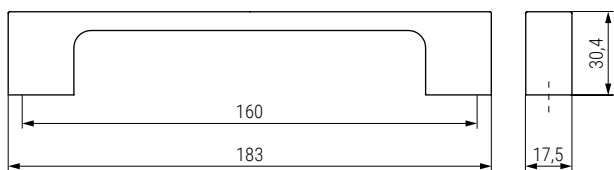

## LUV WOOD

Código Code	Acabado Finish	
991.1151	roble/oak	1/25
991.1152	nogal/walnut	1/25
991.1153V	negro/black	1/25

Código Code	Acabado Finish	
991.1148	roble/oak	1/25
991.1149	nogal/walnut	1/25
991.1150V	negro/black	1/25