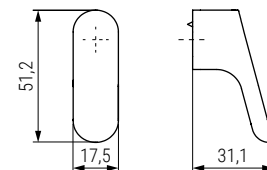

## LUV WOOD

Código Code	Acabado Finish	
991.1151	roble/oak	1/25
991.1152	nogal/walnut	1/25
991.1153V	negro/black	1/25

Código Code	Acabado Finish	
991.1148	roble/oak	1/25
991.1149	nogal/walnut	1/25
991.1150V	negro/black	1/25