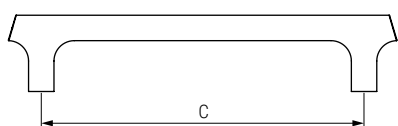

KAIRIS

Código Code	C	L	Acabado Finish	
9042.157	128	153	niquel cepillado/brushed nickel	1/50
9042.158	128	153	negro mate/matt black	1/50
9042.159	128	153	mocca gold/mocha gold	1/50
9042.160	192	217	niquel cepillado/brushed nickel	1/50
9042.161	192	217	negro mate/matt black	1/50
9042.162	192	217	mocca gold/mocha gold	1/50