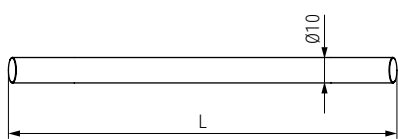

KAIRIS

Código Code	C	L	Acabado Finish	
9042.157	128	153	niquel cepillado/brushed nickel	1/50
9042.158	128	153	negro mate/matt black	1/50
9042.159	128	153	mocca gold/mocha gold	1/50
9042.160	192	217	niquel cepillado/brushed nickel	1/50
9042.161	192	217	negro mate/matt black	1/50
9042.162	192	217	mocca gold/mocha gold	1/50