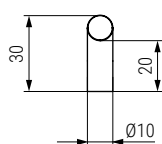

KAIRIS

Código Code	C	L	Acabado Finish	
9042.157	128	153	niquel cepillado/brushed nickel	1/50
9042.158	128	153	negro mate/matt black	1/50
9042.159	128	153	mocca gold/mocha gold	1/50
9042.160	192	217	niquel cepillado/brushed nickel	1/50
9042.161	192	217	negro mate/matt black	1/50
9042.162	192	217	mocca gold/mocha gold	1/50