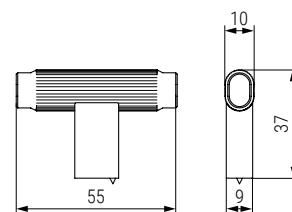

## BROOKLYN

Código Code	C	L	Acabado Finish	
991.1109	160	170	negro cepillado/brushed black	1/25
991.1110	160	170	bronce cepillado/brushed bronze	1/25
991.1111	320	330	negro cepillado/brushed black	1/25
991.1112	320	330	bronce cepillado/brushed bronze	1/25

Código Code	Acabado Finish	
991.1137	negro cepillado/brushed black	1/25
991.1138	bronce cepillado/brushed bronze	1/25