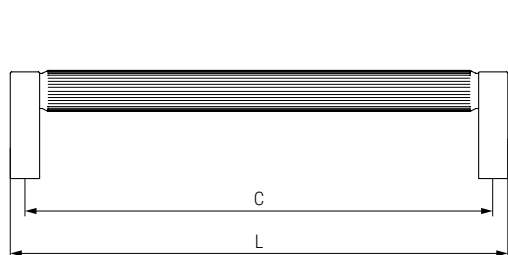

## BROOKLYN

Código Code	C	L	Acabado Finish	
991.1109	160	170	negro cepillado/brushed black	1/25
991.1110	160	170	bronce cepillado/brushed bronze	1/25
991.1111	320	330	negro cepillado/brushed black	1/25
991.1112	320	330	bronce cepillado/brushed bronze	1/25

Código Code	Acabado Finish	
991.1137	negro cepillado/brushed black	1/25
991.1138	bronce cepillado/brushed bronze	1/25