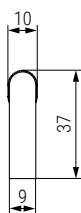

## BROOKLYN

Código Code	C	L	Acabado Finish	
991.1109	160	170	negro cepillado/brushed black	1/25
991.1110	160	170	bronce cepillado/brushed bronze	1/25
991.1111	320	330	negro cepillado/brushed black	1/25
991.1112	320	330	bronce cepillado/brushed bronze	1/25

Código Code	Acabado Finish	
991.1137	negro cepillado/brushed black	1/25
991.1138	bronce cepillado/brushed bronze	1/25