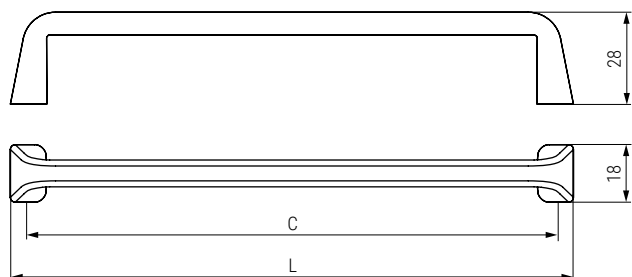

GINO

Código Code	C	L	Acabado Finish	
544.841	160	170	oro satinado/satin gold	1/25
544.843	160	170	bronce/bronze	1/25
544.842	224	234	oro satinado/satin gold	1/25
544.844	224	234	bronce/bronze	1/25