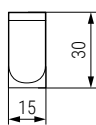

DROPP

Código Code	C	L	Acabado Finish	
991.1228	64	84	blanco mate/matt white	1/25
991.1230	64	84	negro mate/matt black	1/25
991.1229	160	180	blanco mate/matt white	1/25
991.1231	160	180	negro mate/matt black	1/25