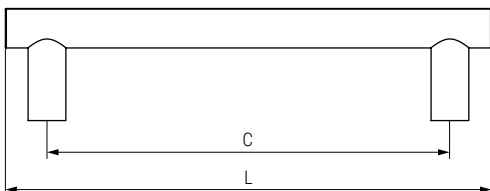

MOON

Código Code	C	L	Acabado Finish	
991.1140	160	193	inox look/stainless steel look	1/25
991.1141	160	193	latón cava/brushed brass cava	1/25
991.1142	160	193	negro cepillado/brushed black	1/25
991.1143	160	193	bronce cepillado/brushed bronze	1/25
991.1144	320	353	inox look/stainless steel look	1/25
991.1145	320	353	latón cava/brushed brass cava	1/25
991.1146	320	353	negro cepillado/brushed black	1/25
991.1147	320	353	bronce cepillado/brushed bronze	1/25