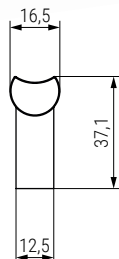

MOON

Código Code	C	L	Acabado Finish	
991.1140	160	193	inox look/stainless steel look	1/25
991.1141	160	193	latón cava/brushed brass cava	1/25
991.1142	160	193	negro cepillado/brushed black	1/25
991.1143	160	193	bronce cepillado/brushed bronze	1/25
991.1144	320	353	inox look/stainless steel look	1/25
991.1145	320	353	latón cava/brushed brass cava	1/25
991.1146	320	353	negro cepillado/brushed black	1/25
991.1147	320	353	bronce cepillado/brushed bronze	1/25