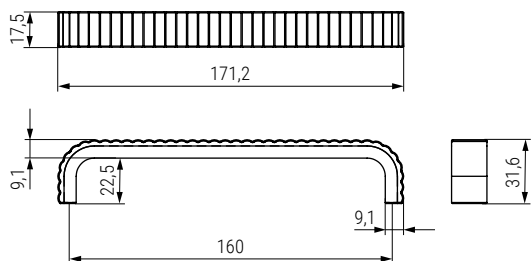

LACE

Código Code	Acabado Finish	
553.185	crema/cream	1/50
553.186	rojo granate/burgundy red	1/50