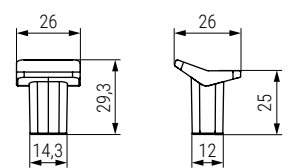

VIS A VIS

Código Code	Acabado Finish	
553.165	latón cepillado/brushed brass	1/50
553.166	negro titanio/titanium black	1/50
553.167	inox look/inox look	1/50

Código Code	Acabado Finish	
553.168	latón cepillado/brushed brass	1/100
553.169	negro titanio/titanium black	1/100
553.170	inox look/inox look	1/100