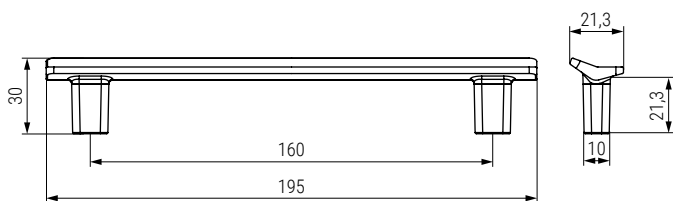

VIS A VIS

Código Code	Acabado Finish	
553.165	latón cepillado/brushed brass	1/50
553.166	negro titanio/titanium black	1/50
553.167	inox look/inox look	1/50

Código Code	Acabado Finish	
553.168	latón cepillado/brushed brass	1/100
553.169	negro titanio/titanium black	1/100
553.170	inox look/inox look	1/100