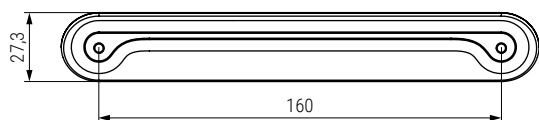

MIRO

Código Code	Acabado Finish	
553.155	negro mate/matt black	1/100
553.156	beige arizona/arizona beige	1/100