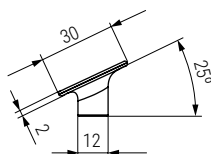

MIRO

Código Code	Acabado Finish	
553.155	negro mate/matt black	1/100
553.156	beige arizona/arizona beige	1/100