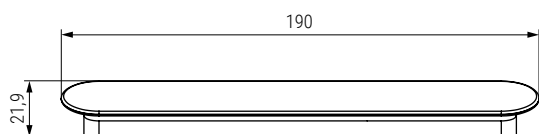

MIRO

Código Code	Acabado Finish	
553.155	negro mate/matt black	1/100
553.156	beige arizona/arizona beige	1/100