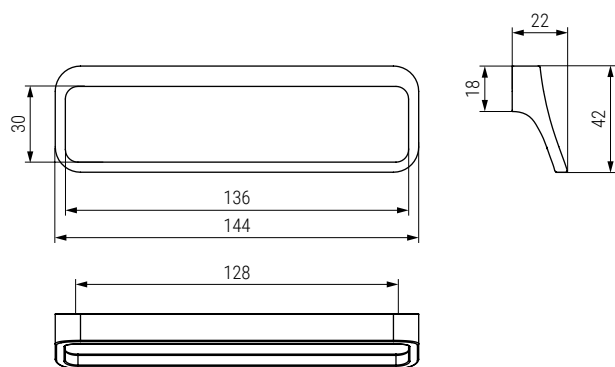

KORAI

Código
Code

Acabado
Finish

9042.171
9042.172

níquel cepillado/brushed nickel
negro mate/matt black

1/40
1/40

Código
Code

Acabado
Finish

9042.169
9042.170

níquel cepillado/brushed nickel
negro mate/matt black

1/50
1/50