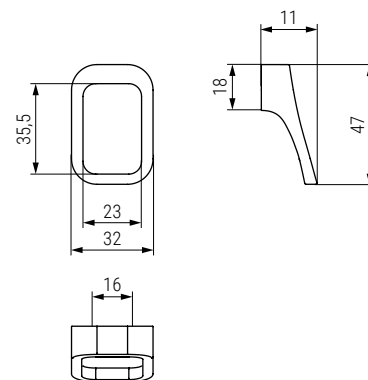

KORAI

Código
Code

Acabado
Finish

9042.171
9042.172

níquel cepillado/brushed nickel
negro mate/matt black

1/40
1/40

Código
Code

Acabado
Finish

9042.169
9042.170

níquel cepillado/brushed nickel
negro mate/matt black

1/50
1/50