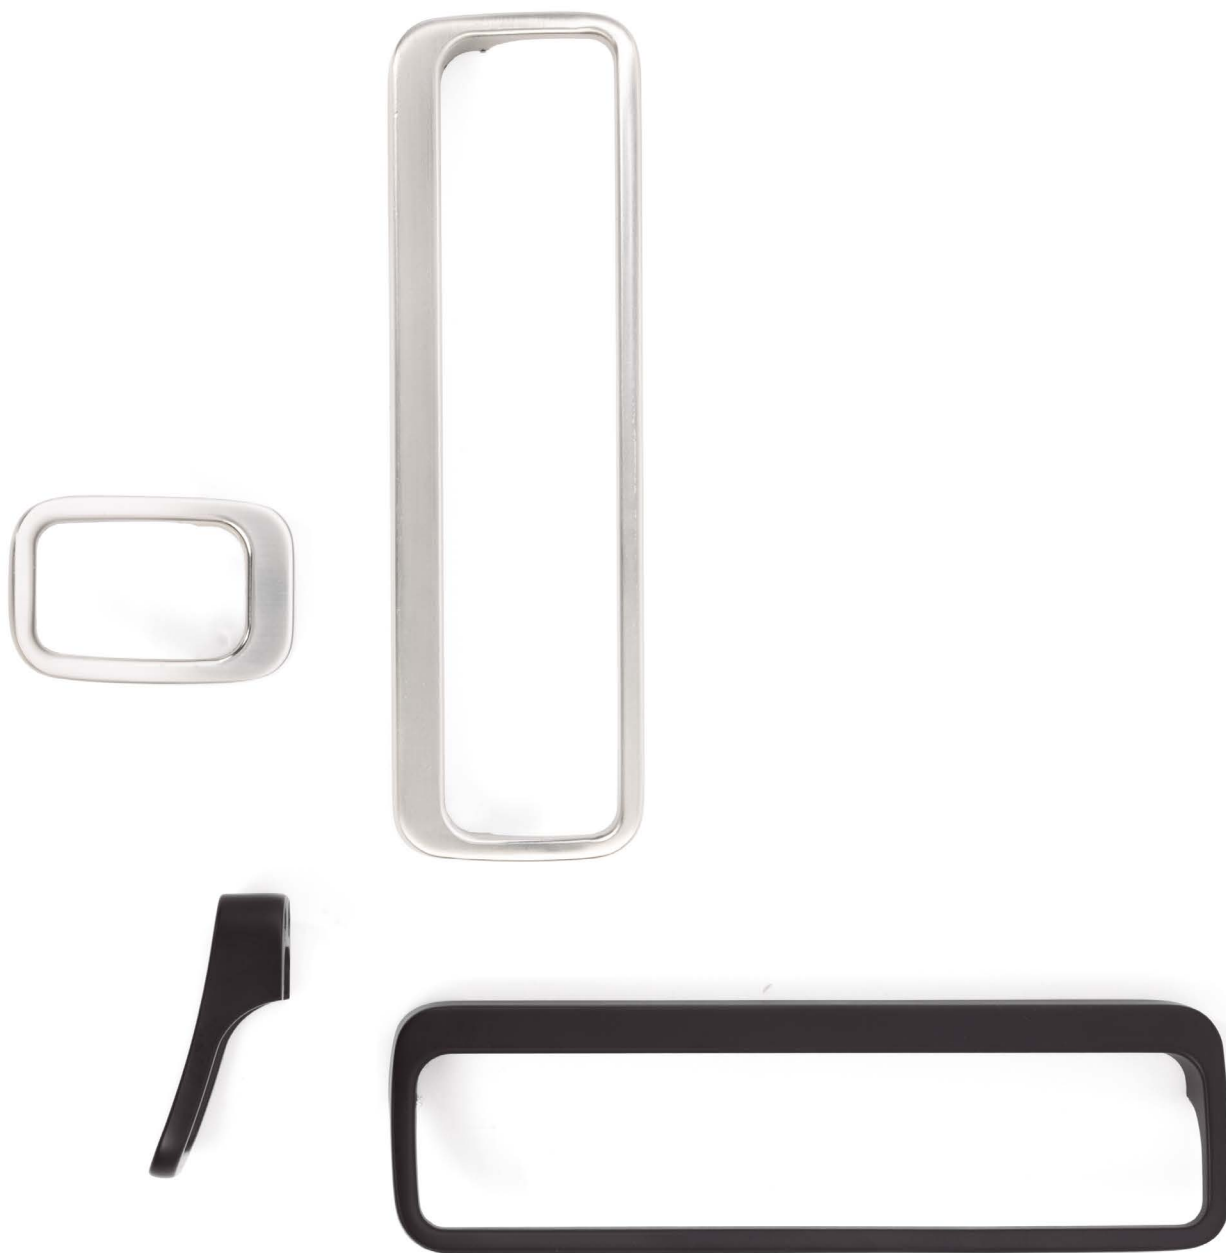

KORAI

Código
Code

Acabado
Finish

9042.171
9042.172

níquel cepillado/brushed nickel
negro mate/matt black

1/40
1/40

Código
Code

Acabado
Finish

9042.169
9042.170

níquel cepillado/brushed nickel
negro mate/matt black

1/50
1/50