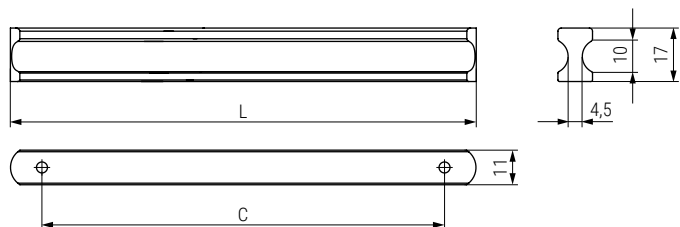

## YOKK

Código Code	C	L	Acabado Finish	
9042.191	64	100	plata mate/matt silver	1/50
9042.196	64	100	negro mate/matt black	1/50
9042.193	128	160	plata mate/matt silver	1/40
9042.198	128	160	negro mate/matt black	1/40