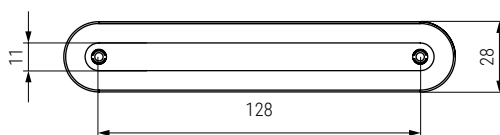

TUBA WOOD

Código Code	Acabado Finish	
553.189	roble/oak	1/50
553.190	nogal/walnut	1/50