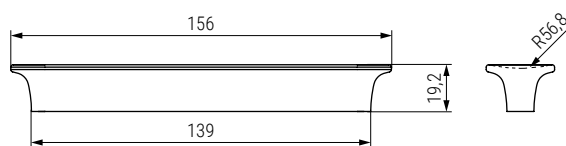

TUBA WOOD

Código Code	Acabado Finish	
553.189	roble/oak	1/50
553.190	nogal/walnut	1/50