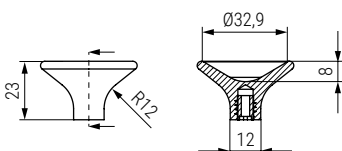

GRAPE WOOD

Código
Code

Acabado
Finish

553.194
553.195

roble/oak
nogal/walnut

1/100
1/50