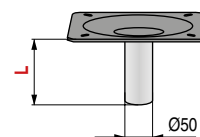

BEGGA Pies giratorios para sillones tapizados con base cónica abombada Ø600
Serie €ko

ALK®

Base abombada Ø600 modelo **BEGGA**

CÓDIGO	Material	Acabado	
1216.1	hierro	chromo	2

Columna con placa cuadrada superior giratoria
 Para bases Mod. IZA 500, IZA 600 y BEGGA

CÓDIGO	H = ALTURA DEL PIE COMPLETO	L = LONGITUD DE LA COLUMNA	Material	Acabado	
1216.4	115	85	hierro	chromo-negro	5
1216.5	230	195	hierro	chromo-negro	4
1216.6	345	315	hierro	chromo-negro	4

EJEMPLO
 COLUMNA CON BASE
 ALTURA TOTAL **H115**