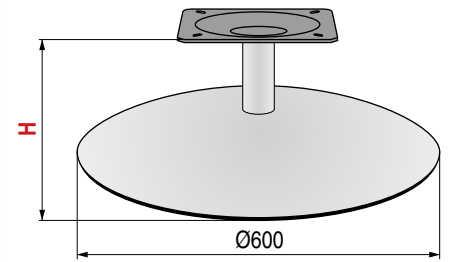

BEGGA Pies giratorios para sillones tapizados con base cónica abombada Ø600
Serie €ko

ALK®

Base abombada Ø600 modelo **BEGGA**

CÓDIGO	Material	Acabado	
1216.1	hierro	chromo	2

Columna con placa cuadrada superior giratoria
 Para bases Mod. IZA 500, IZA 600 y BEGGA

CÓDIGO	H = ALTURA DEL PIE COMPLETO	L = LONGITUD DE LA COLUMNA	Material	Acabado	
1216.4	115	85	hierro	chromo-negro	5
1216.5	230	195	hierro	chromo-negro	4
1216.6	345	315	hierro	chromo-negro	4

EJEMPLO
 COLUMNA CON BASE
 ALTURA TOTAL **H115**