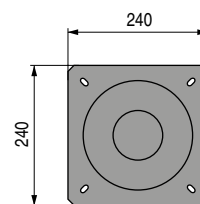

BEGGA Pies giratorios para sillones tapizados con base cónica abombada Ø600
Serie €ko

ALK®

Base abombada Ø600 modelo **BEGGA**

CÓDIGO	Material	Acabado	
1216.1	hierro	chromo	2

Columna con placa cuadrada superior giratoria
 Para bases Mod. IZA 500, IZA 600 y BEGGA

CÓDIGO	H = ALTURA DEL PIE COMPLETO	L = LONGITUD DE LA COLUMNA	Material	Acabado	
1216.4	115	85	hierro	chromo-negro	5
1216.5	230	195	hierro	chromo-negro	4
1216.6	345	315	hierro	chromo-negro	4

EJEMPLO
 COLUMNA CON BASE
 ALTURA TOTAL **H115**