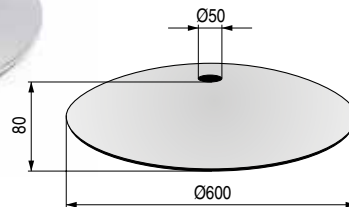

BEGGA Pies giratorios para sillones tapizados con base cónica abombada Ø600
Serie €ko

ALK®

Base abombada Ø600 modelo **BEGGA**

CÓDIGO	Material	Acabado	
1216.1	hierro	chromo	2

Columna con placa cuadrada superior giratoria
 Para bases Mod. IZA 500, IZA 600 y BEGGA

CÓDIGO	H = ALTURA DEL PIE COMPLETO	L = LONGITUD DE LA COLUMNA	Material	Acabado	
1216.4	115	85	hierro	chromo-negro	5
1216.5	230	195	hierro	chromo-negro	4
1216.6	345	315	hierro	chromo-negro	4

EJEMPLO
 COLUMNA CON BASE
 ALTURA TOTAL **H115**