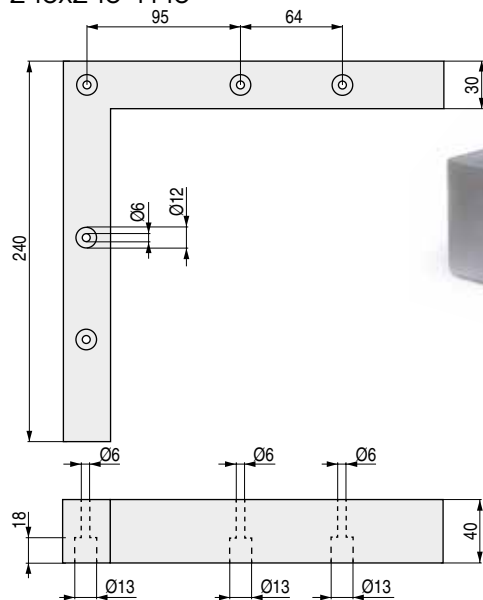

ALK®

CÓDIGO	Material	Acabado	
1037.44	plástico	cromo mate	100
1037.45	plástico	negro	100

SENKA 240 Pata de plástico

240x240 H40

ALK®

CÓDIGO	Material	Acabado	
1037.37	plástico	aluminio RAL 9006	75
1037.38	plástico	negro	40