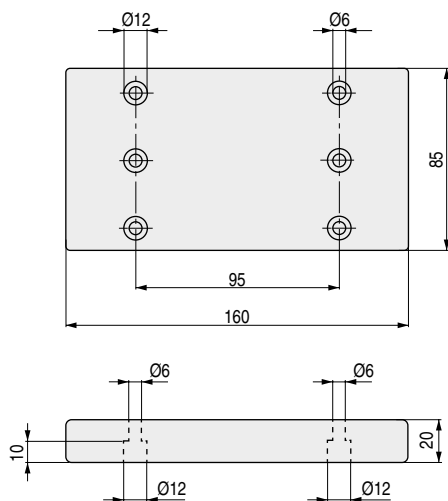

5

RUEDAS, BASES Y PATAS

ALK®

DRAKA Pata de plástico cromo

H83

CÓDIGO	Material	Acabado	
1037.59	plástico	negro/cromo	70

NARA Pata de plástico

H20

ALK®

CÓDIGO	Material	Acabado	
1037.44	plástico	cromo mate	100
1037.45	plástico	negro	100

SENKA 240 Pata de plástico

240x240 H40

ALK®

CÓDIGO	Material	Acabado	
1037.37	plástico	aluminio RAL 9006	75
1037.38	plástico	negro	40