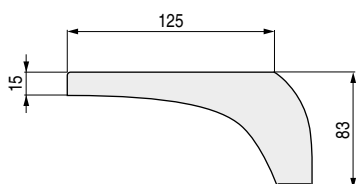

5

RUEDAS, BASES Y PATAS

ALK®

DRAKA Pata de plástico cromo

H83

CÓDIGO	Material	Acabado	
1037.59	plástico	negro/cromo	70

NARA Pata de plástico

H20

ALK®

CÓDIGO	Material	Acabado	
1037.44	plástico	cromo mate	100
1037.45	plástico	negro	100

SENKA 240 Pata de plástico

240x240 H40

ALK®

CÓDIGO	Material	Acabado	
1037.37	plástico	aluminio RAL 9006	75
1037.38	plástico	negro	40