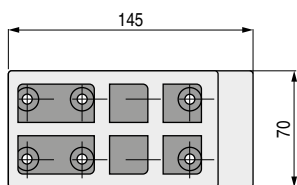

5

RUEDAS, BASES Y PATAS

ALK®

DRAKA Pata de plástico cromo

H83

CÓDIGO	Material	Acabado	
1037.59	plástico	negro/cromo	70

NARA Pata de plástico

H20

ALK®

CÓDIGO	Material	Acabado	
1037.44	plástico	cromo mate	100
1037.45	plástico	negro	100

SENKA 240 Pata de plástico

240x240 H40

ALK®

CÓDIGO	Material	Acabado	
1037.37	plástico	aluminio RAL 9006	75
1037.38	plástico	negro	40