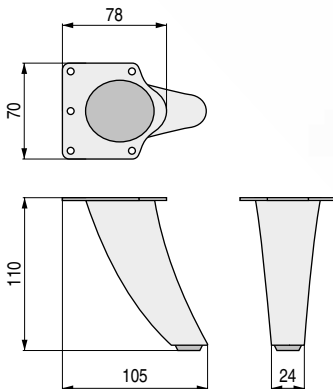

5

RUEDAS, BASES Y PATAS

ALK®

HADA Pata metálica
H120

| CÓDIGO | Material | Acabado | |
|---------|----------|---------|-----|
| 1439.10 | hierro | cromo | 120 |

ALK®

IRAILA Pata metálica
H150

| CÓDIGO | Material | Acabado | |
|---------|----------|---------|----|
| 1439.80 | hierro | cromo | 60 |

ALK®

DAFNE Pata metálica
H110

| CÓDIGO | Material | Acabado | |
|--------|----------|-------------------------------|-----|
| 1439.4 | hierro | cromo | 100 |
| 1439.5 | hierro | níquel satinado (efecto inox) | 100 |

ALK®

BONA Pata metálica
H120

| CÓDIGO | Material | Acabado | |
|--------|----------|---------|----|
| 1439.3 | hierro | cromo | 24 |