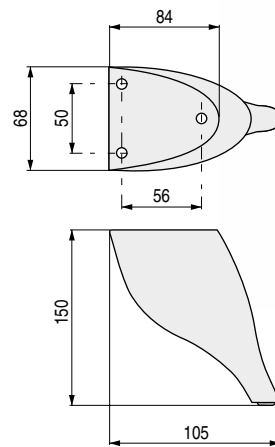

5

RUEDAS, BASES Y PATAS

ALK®

HADA Pata metálica
H120

| CÓDIGO | Material | Acabado | |
|---------|----------|---------|-----|
| 1439.10 | hierro | cromo | 120 |

ALK®

IRAILA Pata metálica
H150

| CÓDIGO | Material | Acabado | |
|---------|----------|---------|----|
| 1439.80 | hierro | cromo | 60 |

ALK®

DAFNE Pata metálica
H110

| CÓDIGO | Material | Acabado | |
|--------|----------|-------------------------------|-----|
| 1439.4 | hierro | cromo | 100 |
| 1439.5 | hierro | níquel satinado (efecto inox) | 100 |

ALK®

BONA Pata metálica
H120

| CÓDIGO | Material | Acabado | |
|--------|----------|---------|----|
| 1439.3 | hierro | cromo | 24 |