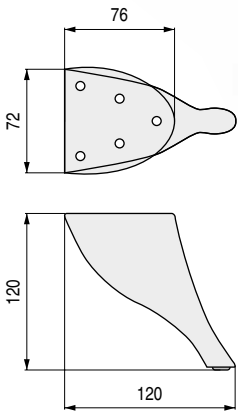

5

RUEDAS, BASES Y PATAS

ALK®

HADA Pata metálica
H120

| CÓDIGO | Material | Acabado | |
|---------|----------|---------|-----|
| 1439.10 | hierro | cromo | 120 |

ALK®

IRAILA Pata metálica
H150

| CÓDIGO | Material | Acabado | |
|---------|----------|---------|----|
| 1439.80 | hierro | cromo | 60 |

ALK®

DAFNE Pata metálica
H110

| CÓDIGO | Material | Acabado | |
|--------|----------|-------------------------------|-----|
| 1439.4 | hierro | cromo | 100 |
| 1439.5 | hierro | níquel satinado (efecto inox) | 100 |

ALK®

BONA Pata metálica
H120

| CÓDIGO | Material | Acabado | |
|--------|----------|---------|----|
| 1439.3 | hierro | cromo | 24 |