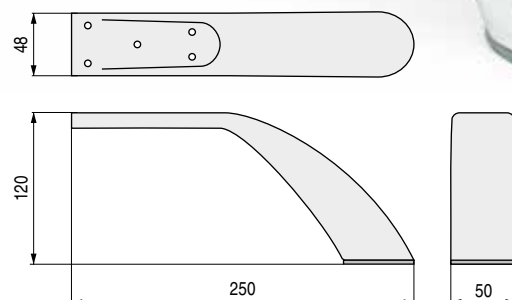

BONA Pata metálica
H120

CÓDIGO	Material	Acabado	
1439.3	hierro	cromo	24