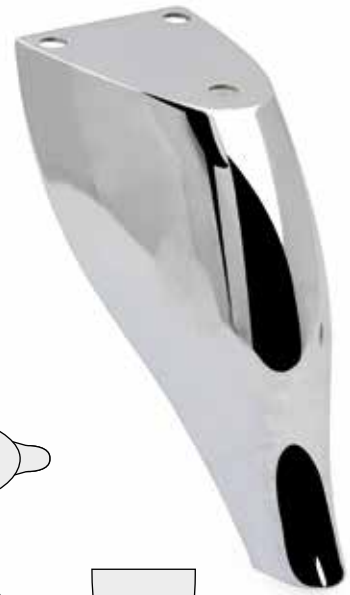

5

RUEDAS, BASES Y PATAS

ALK®

HADA Pata metálica
H120

| CÓDIGO | Material | Acabado | |
|---------|----------|---------|-----|
| 1439.10 | hierro | cromo | 120 |

ALK®

IRAILA Pata metálica
H150

| CÓDIGO | Material | Acabado | |
|---------|----------|---------|----|
| 1439.80 | hierro | cromo | 60 |

ALK®

DAFNE Pata metálica
H110

| CÓDIGO | Material | Acabado | |
|--------|----------|-------------------------------|-----|
| 1439.4 | hierro | cromo | 100 |
| 1439.5 | hierro | níquel satinado (efecto inox) | 100 |

ALK®

BONA Pata metálica
H120

| CÓDIGO | Material | Acabado | |
|--------|----------|---------|----|
| 1439.3 | hierro | cromo | 24 |