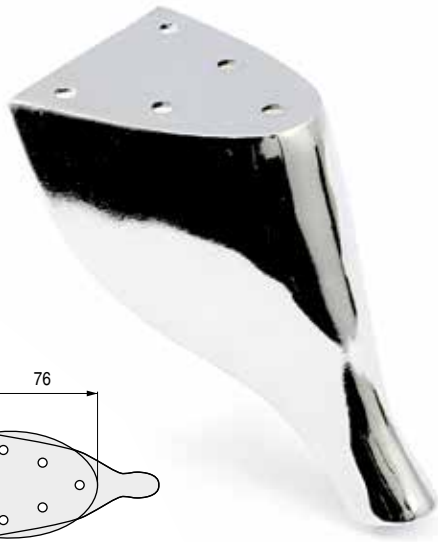

5

RUEDAS, BASES Y PATAS

ALK®

HADA Pata metálica
H120

| CÓDIGO | Material | Acabado | |
|---------|----------|---------|-----|
| 1439.10 | hierro | cromo | 120 |

ALK®

IRAILA Pata metálica
H150

| CÓDIGO | Material | Acabado | |
|---------|----------|---------|----|
| 1439.80 | hierro | cromo | 60 |

ALK®

DAFNE Pata metálica
H110

| CÓDIGO | Material | Acabado | |
|--------|----------|-------------------------------|-----|
| 1439.4 | hierro | cromo | 100 |
| 1439.5 | hierro | níquel satinado (efecto inox) | 100 |

ALK®

BONA Pata metálica
H120

| CÓDIGO | Material | Acabado | |
|--------|----------|---------|----|
| 1439.3 | hierro | cromo | 24 |